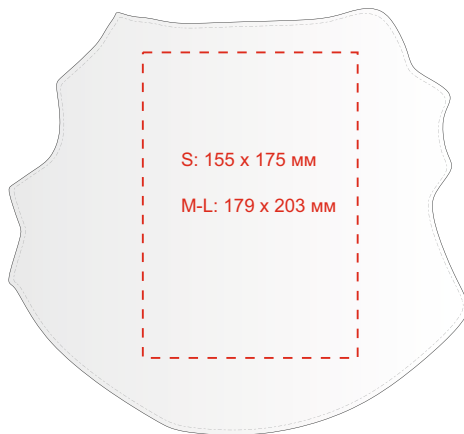

Нанесения изображения на «Кофта для собаки»

(цветная)

Цвета на выбор

Размер печатной области